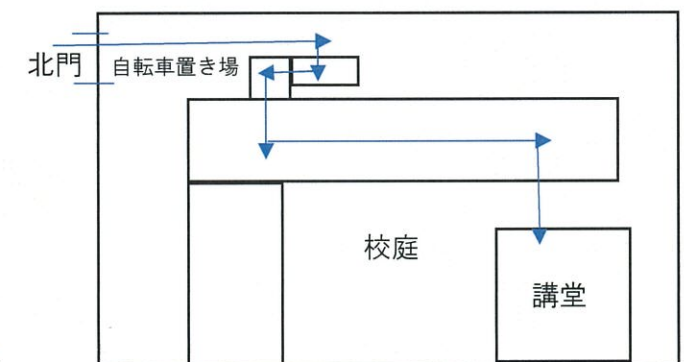

保護者の皆様へ

お遊戯会開催にあたって

令和4年12月19日
認定こども園たかさきこども園

クリスマスのイルミネーションが街に輝く季節となりましたが、保護者の皆様方におかれましてはますますご健勝のことと存じます。日頃は新型コロナウイルス感染対策及びインフルエンザ対策について、ご理解・ご協力を頂きありがとうございます。

さて、今年度のお遊戯会は平林小学校にて開催することになりました。新型コロナウイルス感染対策のため、クラス別での開催といたします。

当日は下記事項につきまして、充分なご理解をいただき、子どもたちにとって楽しいお遊戯会となりますよう、ご協力をよろしくお願い申し上げます。

○日程	令和4年12月24日(土) 午前9:00開演
○会場	平林小学校 講堂
○プログラム	【うめ組】8:45集合(平林小学校 講堂)、9:00開演 ★ オープニング 1. 合唱「奇想天外ふしぎをどうぞ」 2. 神話劇「いなばのしろうさぎ」「やまたのおろち」 3. 音のたまてばこ ①よさこい節 ②ジングルベル ③よろこびのうた ④ウインターワンダーランド 【もも組】10:20集合(平林小学校 講堂)、10:25開演 1. リトミック「ももぐみ ト레인」 【さくら組】11:00集合(平林小学校 講堂)、11:10開演 1. 劇あそび「サンタッタ♪」 ・合唱「サンタクロースがやってくる」 2. 音のたまてばこ ①はじめよう ②ゆき ③あわてんぼうのサンタクロース ④マンボ NO.5 ★ エンディング ※排泄をお済ませの上、時間厳守で集合してください。 ※保護者の皆様は受け入れ後、保護者席にてお待ちください。

『お願い』

- ・クラス毎に集合時間が異なりますのでご注意ください。
- ・入場前にはお一人ずつ、手指消毒と検温のご協力をお願いいたします。検温が37.5℃以上の場合は入場できません。
- ・クラス毎の完全場内入替制となります。
  (場内の入退場は担当保育教諭の指示に従ってください。)
- ・駐車場(平林Bグラウンド)、駐輪場(平林小学校北門側)をご利用ください。なお、事故やけが、盗難などにつきましては一切責任を負いません。また、平林福祉会館の設備について破損してしまった場合、弁償をして頂きます。予めご承知おきください。
- ・下足を入れる靴袋をお持ちください。
  また演技中はお座りになり、静かにご覧ください。
- ・SNSへの投稿は固くお断りいたします。
- ・教室や校庭への立ち入りは禁止です。
- ・講堂のコンセントは使用できません。
- ・飲食は禁止です。また、校内及び周辺は禁煙となります。

※子どもにとって楽しい思い出となるお遊戯会になりますよう、保護者の皆様のご理解とご協力をよろしくお願い申し上げます。

※新型コロナウイルス感染状況により、中止や参加人数の制限などがある場合もあります。予めご承知おきくださいますよう、よろしくお願い申し上げます。

《平林小学校校内図》

※上記のプログラムは今後の練習過程により変更の場合もあります。その際は改めてお伝えいたします。